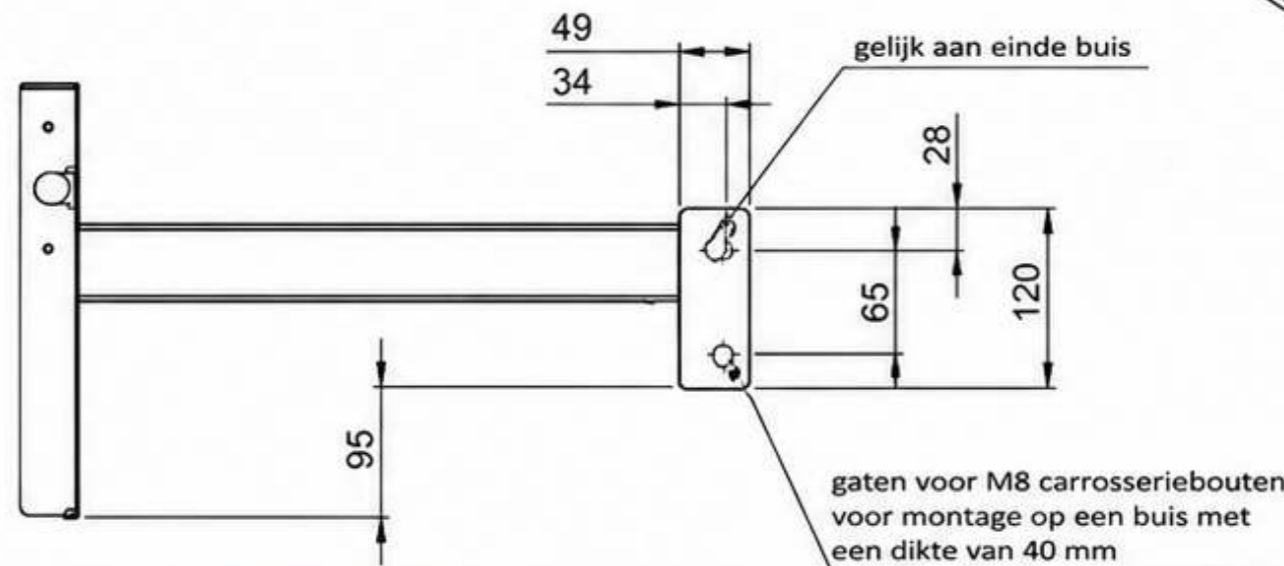

ONDERDELEN - VERLICHTING - ACCESSOIRES

INGEKLAPT  
(ZIJ-AANZICHT)

MONTAGEPLAAT  
(ZIJ-AANZICHT)

UITGEKLAPT  
(ZIJ-AANZICHT)

**i** PRODUCTINFORMATIE

- Geschikt voor montage op een buis met een dikte van 40 mm
- Bevestiging met M8 carrosseriebouten (inbegrepen)
- Voorzien van LED verlichting
- Stevig en duurzaam ontwerp
- Links uitvoering (wegklap\_assy\_left)

BESCHRIJVING:

wegklap\_assy\_left

REVISIE:

-

FORMAAT:

A3

BLAD:

1/1

EENHEID:  
mm

SCHAAL: 1:5