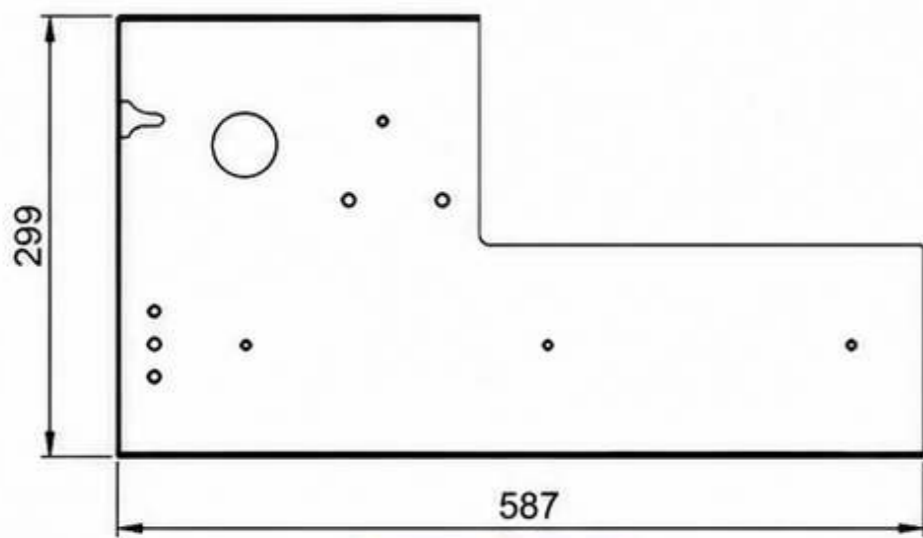

ONDERDELEN - VERLICHTING - ACCESSOIRES

INGEKLAPT  
(ZIJ-AANZICHT)

MONTAGEPLAAT  
(ZIJ-AANZICHT)

UITGEKLAPT  
(ZIJ-AANZICHT)

**i** PRODUCTINFORMATIE

- Geschikt voor montage op een buis met een dikte van 40 mm
- Bevestiging met M8 carrosseriebouten (inbegrepen)
- Voorzien van LED verlichting
- Stevig en duurzaam ontwerp
- Links uitvoering (wegklap\_assy\_left)

M8 CARROSSERIEBOUTEN  
INBEGREPEN

© Vlemmix Trailers.  
Alle rechten voorbehouden. Niets uit deze tekening mag worden vervoelvoudigd of openbaar gemaakt zonder schriftelijke toestemming.

TOLERANTIE: ISO 2768-MK	GETEKEND DOOR: BV	DATUM: 28-5-2026
----------------------------	----------------------	---------------------

BESCHRIJVING:

wegklap\_assy\_left

REVISIE:

-

FORMAAT:

A3

BLAD:

1/1

EENHEID:  
mm

SCHAAL: 1:5