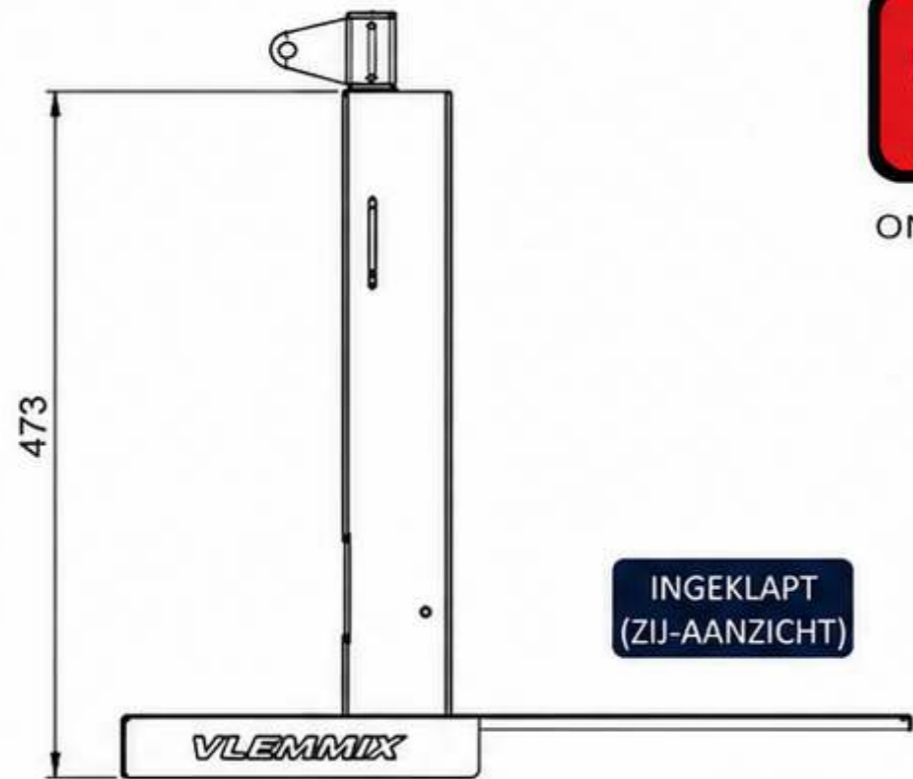

ONDERDELEN - VERLICHTING - ACCESSOIRES

INGEKLAPT  
(ZIJ-AANZICHT)

MONTAGEPLAAT  
(ZIJ-AANZICHT)

UITGEKLAPT  
(ZIJ-AANZICHT)

**i** PRODUCTINFORMATIE

- Geschikt voor montage op een buis met een dikte van 40 mm
- Bevestiging met M8 carrosseriebouten (inbegrepen)
- Voorzien van LED verlichting
- Stevig en duurzaam ontwerp
- Links uitvoering (wegklap\_assy\_left)

M8 CARROSSERIEBOUTEN  
INBEGREPEN

© Vlemmix Trailers.  
Alle rechten voorbehouden. Niets uit deze tekening mag worden vervoelvoudigd of openbaar gemaakt zonder schriftelijke toestemming.

TOLERANTIE: ISO 2768-MK	GETEKEND DOOR: BV	DATUM: 28-5-2026
----------------------------	----------------------	---------------------

BESCHRIJVING:

wegklap\_assy\_left

REVISIE:

-

FORMAAT:

A3

BLAD:

1/1

EENHEID:  
mm

SCHAAL: 1:5