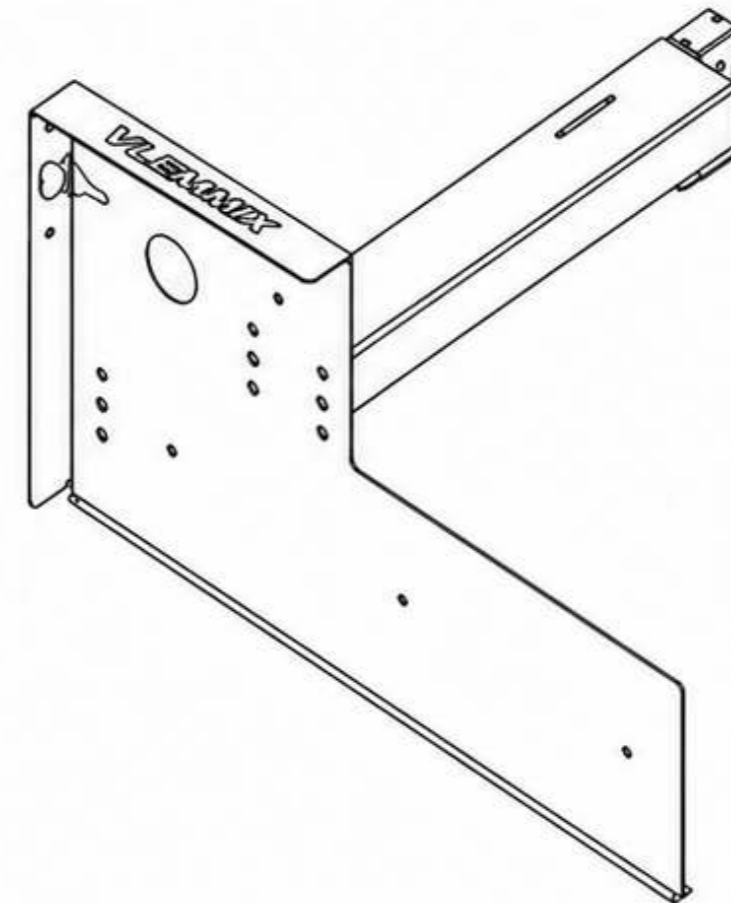

ONDERDELEN - VERLICHTING - ACCESSOIRES

INGEKLAPT  
(ZIJ-AANZICHT)

MONTAGEPLAAT  
(ZIJ-AANZICHT)

UITGEKLAPT  
(ZIJ-AANZICHT)

**i** PRODUCTINFORMATIE

- Geschikt voor montage op een buis met een dikte van 40 mm
- Bevestiging met M8 carrosseriebouten (inbegrepen)
- Voorzien van LED verlichting
- Stevig en duurzaam ontwerp
- Links uitvoering (wegklap\_assy\_left)

M8 CARROSSERIEBOUTEN  
INBEGREPEN

© Vlemmix Trailers.  
Alle rechten voorbehouden. Niets uit deze tekening mag worden vervoelvoudigd of openbaar gemaakt zonder schriftelijke toestemming.

TOLERANTIE: ISO 2768-MK	GETEKEND DOOR: BV	DATUM: 28-5-2026
----------------------------	----------------------	---------------------

BESCHRIJVING:

wegklap\_assy\_left

REVISIE:

-

FORMAAT:

A3

BLAD:

1/1

EENHEID:  
mm

SCHAAL: 1:5