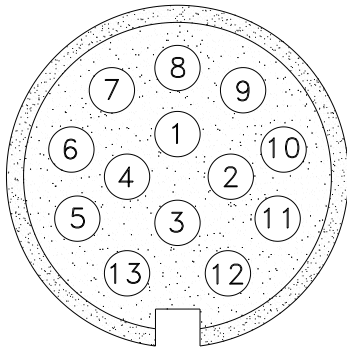

Aansluitschema 13-polige stekker:

AANDUIDING	KLEUR	BENAMING
1	geel	Richtingaanwijzer links
2	blauw	Mistlamp
3	wit	Massa (voor pool 1-8)
4	groen	Richtingaanwijzer rechts
5	bruin	Achterlicht rechts
6	rood	Remlicht links en rechts
7	zwart	Achterlicht links
8	grijs	Achteruitrijlamp
9	bruin/blauw	Constante stroom
10	bruin/rood	Accu laden (plus)
11	Wit/rood	Massa accu laden
12		Vrij
13	wit/zwart	Massa (voor pool 9-12)

Aansluitschema 7-polige stekker:

AANDUIDING	KLEUR	BENAMING
L	geel	Richtingaanwijzer links
54G	blauw	Mistlamp
31	wit	Massa
R	groen	Richtingaanwijzer rechts
58R	bruin	Achterlicht rechts
54	rood	Remlicht links en rechts
58L	zwart	Achterlicht links