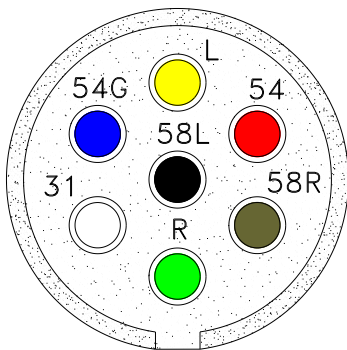

Aansluitschema 13-polige stekker:

AANDUIDING	KLEUR	BENAMING
1	geel	Richtingaanwijzer links
2	blauw	Mistlamp
3	wit	Massa (voor pool 1-8)
4	groen	Richtingaanwijzer rechts
5	bruin	Achterlicht rechts
6	rood	Remlicht links en rechts
7	zwart	Achterlicht links
8	grijs	Achteruitrijlamp
9	bruin/blauw	Constante stroom
10	bruin/rood	Accu laden (plus)
11	Wit/rood	Massa accu laden
12		Vrij
13	wit/zwart	Massa (voor pool 9-12)

Aansluitschema 7-polige stekker:

AANDUIDING	KLEUR	BENAMING
L	geel	Richtingaanwijzer links
54G	blauw	Mistlamp
31	wit	Massa
R	groen	Richtingaanwijzer rechts
58R	bruin	Achterlicht rechts
54	rood	Remlicht links en rechts
58L	zwart	Achterlicht links